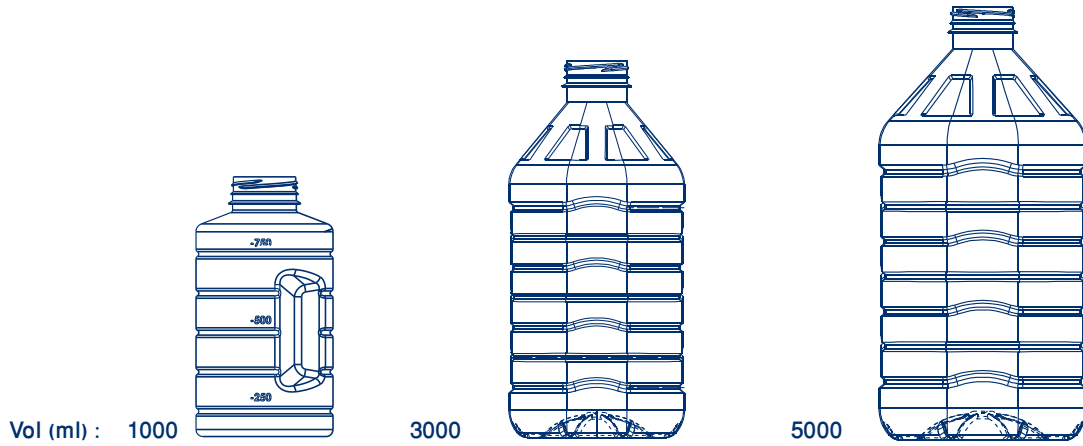

Spécial
40/48

X-Pack

Vol (ml) : 1000

3000

5000

 ml السعة الاصلية Nominal capacity Contenance nominale	 الرمز Reference Référence	 ml السعة الجمالية Brimful capacity Contenance ras-bord	 mm الطول Height Hauteur	 mm قطر Diameter Diamètre	 mm لفظين الصون Max Size Format Max	 g الوزن Weight Poids	 التعبئة Package Emballage
1000	GR3000T	3000	184	95	133 x 80	85	30 pcs/sac
3000	GR3000T	3000	280	131	133 x 450	85	25 pcs/sac
5000	GC5000T	5066	326	155	158 x 500	85	20 pcs/sac

المادة - Material - المادة

Polyéthylène Téréphtalate Alimentaire

Condition limites d'utilisation : Temp. Min : -20°C - Temp. Max : 60°C

ملاحظة : الرجاء من حرفاننا اختبار وفحص منتوجاتنا وفق الظروف الحقيقية للاستعمال للتثبت من مطابقتها لضرورياتهم.
The customers are requested to check and test our products under real conditions of use to ensure itself if they answer their requirements.
Les clients sont priés de vérifier et tester nos produits dans des conditions d'utilisation réelles pour s'assurer s'ils répondent à leurs exigences.