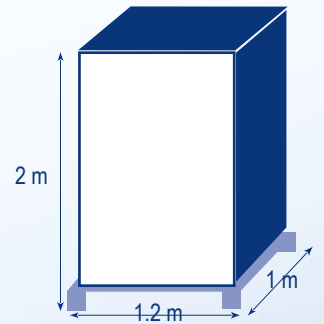

V 4

X-Pack

Informations générales - General information - معلومات عامة

		560 ±10 gr
	الوزن Weight Poids	
		299 x 287x185 mm
	المقاييس الخارجية - External sizes - المقاييس الخارجية	
		275 x 274x 177 mm
	المقاييس الداخلية - Interior sizes - المقاييس الداخلية	
		بوليبروبيلان غذائي مع حماية من اشعة الشمس Alimentary Polypropylène +UV protection Polypropylène alimentaire + UV protection des ryons uv
	المادة Material Matière	
		ملون حسب رغبة الحريف ينصح استعمال الالوان الباردة Color following customer specification recommended to use cold colors Coloré suivant spécification client recommandé d'éviter les couleurs chaudes
	اللون Colour Couleur	
		يرصف و يكوم Stackable empilables boxes Gerables-empilables
	Manutention - Handling - الترصيف	
		يضمن التهوية. للترصيف في البراد Guarantee the cold air circulation around all sides of the load Bonne aération pour stockage en chambre froide
	Aération - Aeration - التهوية	
		يتحمل الصدمات و التعنف Resist to chock Résistance au choqe et à la vulgarité
	Manutention - Handling - الاستعمالات	

Informations logestique - Logistics information - التعبئة و الشحن

		8,5 ±0,5 kg
	الحمولة الصافية - Net charge - الحمولة الصافية	
		240 = 16 x 15 pcs
	الترصيف - Package - الترصيف	
	مقاييس الترصيف - Height pallet - مقاييس الترصيف	1 x 1.2 m x 2 m
		1+9 (80 Kg)
	الحمولة القصوى - Static loading capacity - الحمولة القصوى	
		1920 pcs
	حاوية 20 قدم - 20 foot container - حاوية 20 قدم	
	حاوية 40 قدم - 40 foot container - حاوية 40 قدم	4320 pcs
	حاوية 40 قدم عالي الارتفاع - Height cube 40 foot container - حاوية 40 قدم عالي الارتفاع	4896 pcs