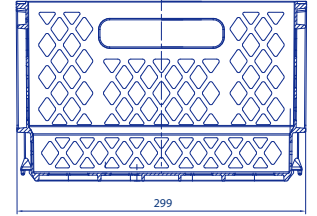

V 4

X-Pack

Informations générales - General information - معلومات عامة

		560 ±10 gr
	الوزن Weight Poids	
		299 x 287x185 mm
	المقاييس الخارجية - External sizes - المقاييس الخارجية	
		275 x 274x 177 mm
	المقاييس الداخلية - Interior sizes - المقاييس الداخلية	
		بوليبروبيلان غذائي مع حماية من اشعة الشمس Alimentary Polypropylène +UV protection Polypropylène alimentaire + UV protection des ryons uv
	المادة Material Matière	
		ملون حسب رغبة الحريف ينصح استعمال الالوان الباردة Color following customer specification recommended to use cold colors Coloré suivant spécification client recommandé d'éviter les couleurs chaudes
	اللون Colour Couleur	
		يرصف و يكوم Stackable empilables boxes Gerables-empilables
	Manutention - Handling - الترصيف	
		يضمن التهوية. للترصيف في البراد Guarantee the cold air circulation around all sides of the load Bonne aération pour stockage en chambre froide
	Aération - Aeration - التهوية	
		يتحمل الصدمات و التعنف Resist to chock Résistance au choqe et à la vulgarité
	Manutention - Handling - الاستعمالات	

Informations logestique - Logistics information - التعبئة و الشحن

		8,5 ±0,5 kg
	الحمولة الصافية - Net charge - الحمولة الصافية	
		240 = 16 x 15 pcs
	الترصيف - Package - الترصيف	
	مقاييس الترصيف - Height pallet - مقاييس الترصيف	1 x 1.2 m x 2 m
		1+9 (80 Kg)
	الحمولة القصوى - Static loading capacity - الحمولة القصوى	
		1920 pcs
	حاوية 20 قدم - 20 foot container - حاوية 20 قدم	
	حاوية 40 قدم - 40 foot container - حاوية 40 قدم	4320 pcs
	حاوية 40 قدم عالي الارتفاع - Height cube 40 foot container - حاوية 40 قدم عالي الارتفاع	4896 pcs