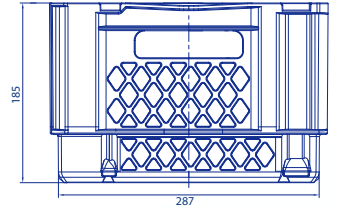

V 4

X-Pack

Informations générales - General information - معلومات عامة

		560 ±10 gr
	الوزن Weight Poids	
		299 x 287x185 mm
	المقاييس الخارجية - External sizes - المقاييس الخارجية	
		275 x 274x 177 mm
	المقاييس الداخلية - Interior sizes - المقاييس الداخلية	
		بوليبروبيلان غذائي مع حماية من اشعة الشمس Alimentary Polypropylène +UV protection Polypropylène alimentaire + UV protection des ryons uv
	المادة Material Matière	
		ملون حسب رغبة الحريف ينصح استعمال الالوان الباردة Color following customer specification recommended to use cold colors Coloré suivant spécification client recommandé d'éviter les couleurs chaudes
	اللون Colour Couleur	
		يرصف و يكوم Stackable empilables boxes Gerables-empilables
	Manutention - Handling - الترصيف	
		يضمن التهوية. للترصيف في البراد Guarantee the cold air circulation around all sides of the load Bonne aération pour stockage en chambre froide
	Aération - Aeration - التهوية	
		يتحمل الصدمات و التعنف Resist to chock Résistance au choqe et à la vulgarité
	Manutention - Handling - الاستعمالات	

Informations logestique - Logistics information - التعبئة و الشحن

		8,5 ±0,5 kg
	الحمولة الصافية - Net charge - الحمولة الصافية	
		240 = 16 x 15 pcs
	الترصيف - Package - الترصيف	
	مقاييس الترصيف - Height pallet - مقاييس الترصيف	1 x 1.2 m x 2 m
		1+9 (80 Kg)
	الحمولة القصوى - Static loading capacity - الحمولة القصوى	
		1920 pcs
	حاوية 20 قدم - 20 foot container - حاوية 20 قدم	
	حاوية 40 قدم - 40 foot container - حاوية 40 قدم	4320 pcs
	حاوية 40 قدم عالي الارتفاع - Height cube 40 foot container - حاوية 40 قدم عالي الارتفاع	4896 pcs