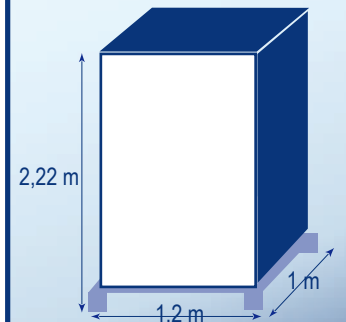

Caisse Pâtissier

Informations générales - General information - معلومات عامة

		Contenance nominale - Nominal capacity - السعة الأصلية	24 Lt
		Contenance ras-bord - Brimful capacity - السعة الجمالية	25 Lt
		Caisse - crate - صندوق	1050 gr
		Dimension extérieures - External sizes - المقاييس الخارجية	620 x 415 x 100 mm
		Dimension intérieures - Interior sizes - المقاييس الداخلية	600 x 400 x 90 mm
		بوليبروبيلان غذائي مع حماية من أشعة الشمس Alimentary Polypropylène + UV protection Polypropylène alimentaire + UV protection des rayons uv	
		ملون حسب رغبة الحريف ينصح استعمال الالوان الباردة Color following customer specification recommended to use cold colors Coloré suivant spécification client recommandé d'éviter les couleurs chaudes	
		Manutention - Handling - الترصيف	يرصف و يكوم Stackable empilables boxes Gerables-empilables
		Personnaliser - Customize - التخصيص	يمكن إضافة معلومات تخص الحريف 40*100 م We can add customer informations 100 x 40 mm On peut ajouter des informations qui concernent le client 100 x 40 mm

Informations logistique - Logistics information - التعبئة و الشحن

	Charge Nette - Net charge - الحمولة الصافية	40 ± 0,5 kg
	Conditionnement - Package - الترصيف	165 = 5 x 33 pcs
	Hauteur palette - Height pallet - مفايس الترصيف	1 x 1,2 m x 2,22 m
	Charge statique - Static loading capacity - الحمولة القصوى	1+4 (200 Kg)
	Contenaire 20 Pied - 20 foot container - حاوية 20 قدم	8 palettes : 880 pcs
	Contenaire 40 Pied - 40 foot container - حاوية 40 قدم	18 palettes : 1980 pcs
	Contenaire 40 Pied H.C - Height cube 40 foot container - حاوية 40 قدم عالي الارتفاع	18 palettes : 2340 pcs